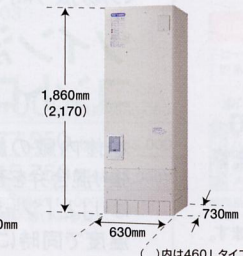

370Lは高さ190cmの
コンパクトサイズ