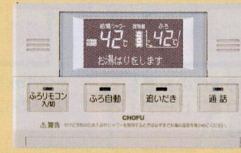

[フルオート] YST-2315P
(外形寸法:高110×幅180×奥行24mm)

お湯はりを
します

音声でお知らせ!
音声ガイド機能付
通話中もガイドの音が
お知らせします。

角型

370ℓ 4~5人

運転音 38dB 角型タイプ

一般地仕様 EHP-3745GPXH

ヒートポンプユニット EHPE-457
高735×幅825(+74)×奥行300mm
貯湯ユニット ET-3745GPXH
高1,860×幅630×奥行730mm

インターホン・音声
リモコンセット価格 ¥756,000 (税抜¥720,000)

内	本体希望小売価格 (リモコン別売)	¥719,250 (税抜¥685,000)
訳	必要別売品/インターホン・ 音声リモコンセット [DR-12P]	¥36,750 (税抜¥35,000)

別売品/脚部カバー (VE-KC-3745) ¥11,550 (税抜¥11,000)
サブリモコン・リモコンコード・配管部材 等 (P41参照)

耐重塩害仕様 EHP-3745GPXHE2

ヒートポンプユニット EHPE-457E2 高735×幅825(+74)×奥行300mm
貯湯ユニット ET-3745GPXHE2.....高1,860×幅630×奥行730mm

インターホン・音声
リモコンセット価格 ¥795,900 (税抜¥758,000)

内	本体希望小売価格 (リモコン別売)	¥759,150 (税抜¥723,000)
訳	必要別売品/インターホン・ 音声リモコンセット [DR-12P]	¥36,750 (税抜¥35,000)

別売品/脚部カバー (VE-KC-3745) ¥11,550 (税抜¥11,000)
サブリモコン・リモコンコード・配管部材 等 (P41参照)

460ℓ 5~7人

運転音 40dB 角型タイプ

一般地仕様 EHP-4645GPXH

ヒートポンプユニット EHPE-603
高735×幅825(+74)×奥行300mm
貯湯ユニット ET-4645GPXH
高2,170×幅630×奥行730mm

インターホン・音声
リモコンセット価格 ¥832,650 (税抜¥793,000)

内	本体希望小売価格 (リモコン別売)	¥795,900 (税抜¥758,000)
訳	必要別売品/インターホン・ 音声リモコンセット [DR-12P]	¥36,750 (税抜¥35,000)

別売品/脚部カバー (VE-KC-3745) ¥11,550 (税抜¥11,000)
サブリモコン・リモコンコード・配管部材 等 (P41参照)

耐重塩害仕様 EHP-4645GPXHE2

ヒートポンプユニット EHPE-603E2 高735×幅825(+74)×奥行300mm
貯湯ユニット ET-4645GPXHE2.....高2,170×幅630×奥行730mm

インターホン・音声
リモコンセット価格 ¥882,000 (税抜¥840,000)

内	本体希望小売価格 (リモコン別売)	¥845,250 (税抜¥805,000)
訳	必要別売品/インターホン・ 音声リモコンセット [DR-12P]	¥36,750 (税抜¥35,000)

別売品/脚部カバー (VE-KC-3745) ¥11,550 (税抜¥11,000)
サブリモコン・リモコンコード・配管部材 等 (P41参照)

寒冷地仕様 EHP-4645GPXHk

ヒートポンプユニット EHPE-603K 高735×幅825(+74)×奥行300mm
貯湯ユニット ET-4645GPXHk.....高2,170×幅630×奥行730mm

インターホン・音声
リモコンセット価格 ¥871,500 (税抜¥830,000)

内	本体希望小売価格 (リモコン別売)	¥834,750 (税抜¥795,000)
訳	必要別売品/インターホン・ 音声リモコンセット [DR-12P]	¥36,750 (税抜¥35,000)

別売品/脚部カバー (VE-KC-3745) ¥11,550 (税抜¥11,000)
サブリモコン・リモコンコード・配管部材 等 (P41参照)

容量
370Lと460Lから選べる、
大容量なのにコンパクトなタイプです。