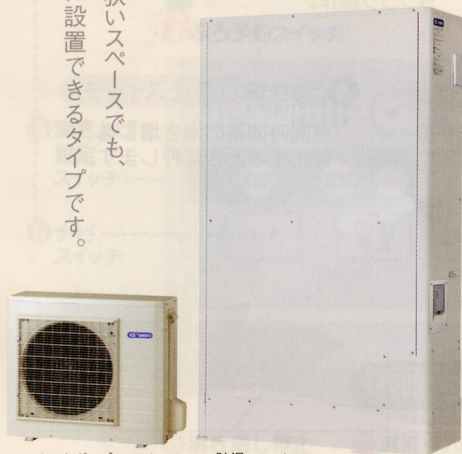

配管洗浄

残水バージ

浴槽の保温、追いだきは電気ヒーターを使用しませんので経済的です。「逆流防止機能」を装備し性能基準に適合しています。

薄型

370_g 4~5人

運転音 38dB 薄型タイプ

一般地仕様 EHP-3755GPXHT

ヒートポンプユニット EHPE-457
高735×幅825(+74)×奥行300mm
貯湯ユニット ET-3755GPXHT
高1,870×幅1,090×奥行445mm

耐重塩害仕様 EHP-3755GPXHTE2

ヒートポンプユニット EHPE-457E2 高735×幅825(+74)×奥行300mm
貯湯ユニット ET-3755GPXHTE2... 高1,870×幅1,090×奥行445mm

インターホン・音声
リモコンセット価格 ¥876,750 (税抜¥835,000)

本体希望小売価格 (リモコン別売) ¥840,000 (税抜¥800,000)

必要別売品/インターホン・音声リモコンセット [DR-12P] ¥36,750 (税抜¥35,000)

別売品/脚部カバー (VE-KC-3755) ¥15,750 (税抜¥15,000)
サブリモコン・リモコンコード・配管部材 等 (P41参照)

幅の狭いスペースでも、
ラクに設置できるタイプです。

ヒートポンプユニット

貯湯ユニット
※脚部カバーは別売品です。

460_g 5~7人

薄型460L大容量で
高さ187cm、奥行49.5cmを実現!

運転音 40dB 薄型タイプ

一般地仕様 EHP-4655GPXHT

ヒートポンプユニット EHPE-603
高735×幅825(+74)×奥行300mm
貯湯ユニット ET-4655GPXHT
高1,870×幅1,190×奥行495mm

インターホン・音声
リモコンセット価格 ¥945,000 (税抜¥900,000)

本体希望小売価格 (リモコン別売) ¥908,250 (税抜¥865,000)

必要別売品/インターホン・音声リモコンセット [DR-12P] ¥36,750 (税抜¥35,000)