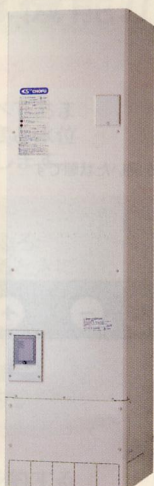

貯湯ユニット
※脚部カバーは別売品です。